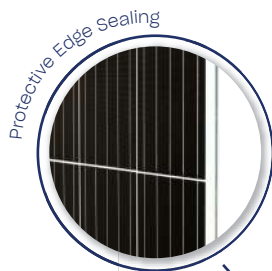

SOLID Bifacial

Szkło / Szkło

60 ogniw
Bezramkowe

Efekt
samoczyszczenia

Odporność na
mgłę solną

Klasa
ogniowa A

Odporność
na pył i
piasek

Odporność
na amoniak